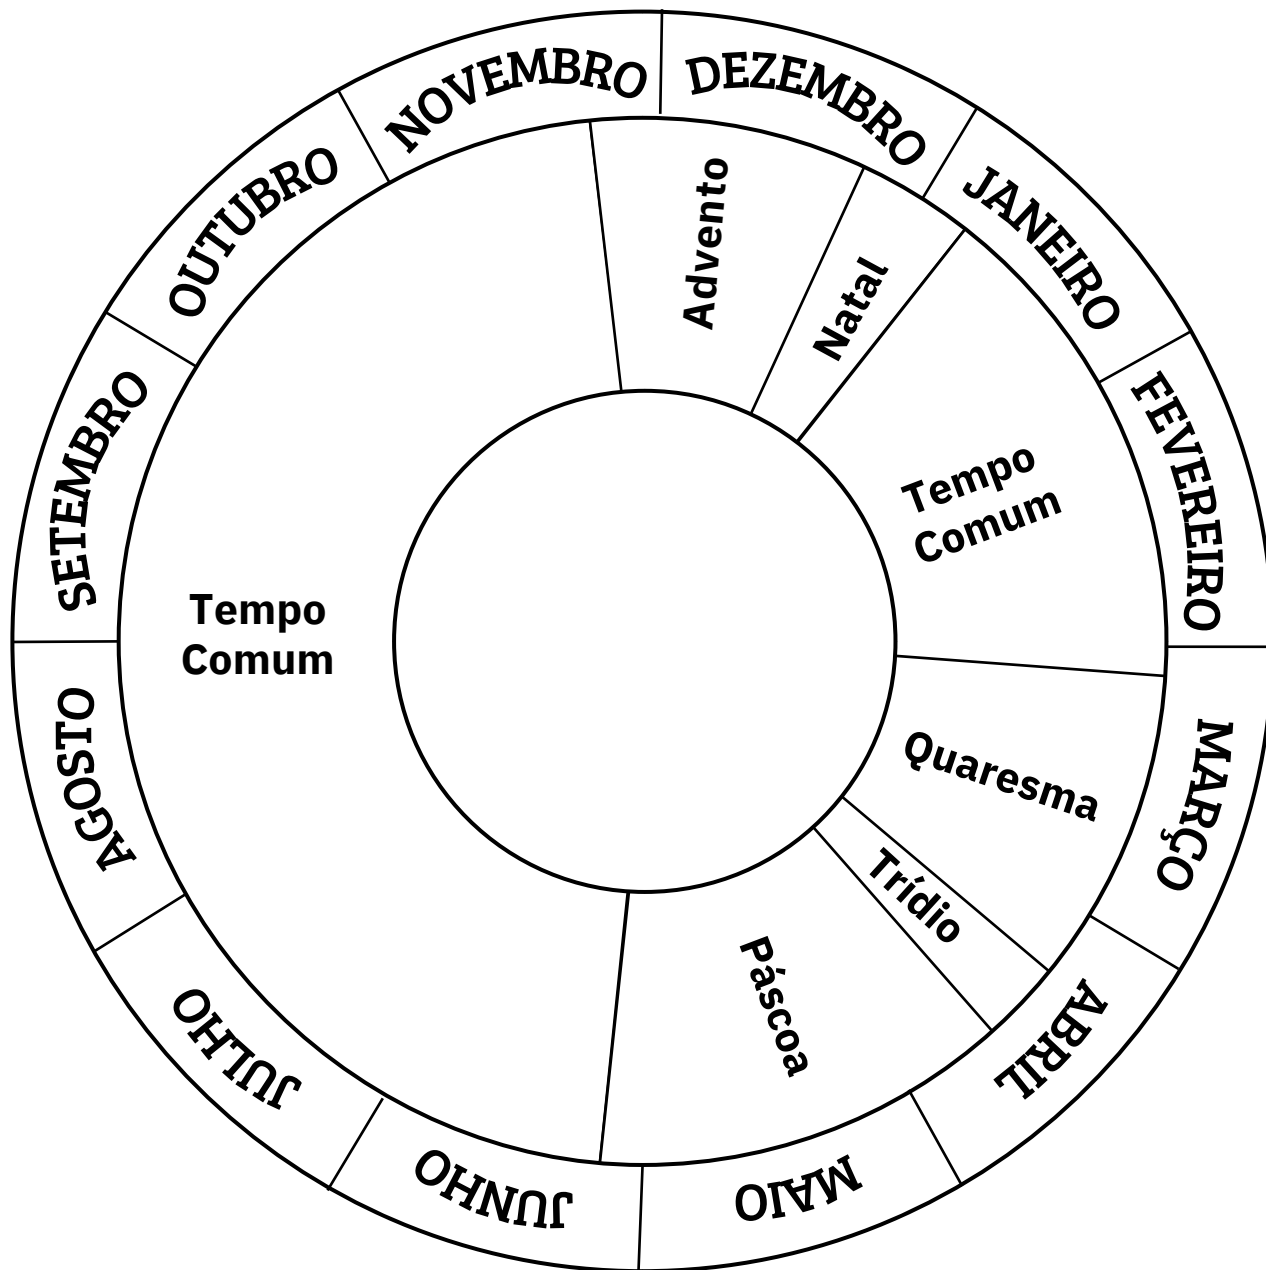

# COLORIR

Verde

Tempo Comum

Amarelo

Natal e Páscoa

Roxo

Advento/Quaresma

Vermelho

# CORES LITÚRGICAS

Ligue a cor no período correspondente

VERDE

QUARESMA

BRANCO  
DOURADO

TERCEIRO DOMINGO  
NO ADVENTO

Roxo

PENTECOSTE

# Significado das Cores Litúrgicas

**VERDE**

**Esperança, Vida e Crescimento.**  
Usado para o tempo normal

**BRANCO  
DOURADO**

**Alegria e Pureza**  
Usado durante as temporadas de natal e páscoa e festas da mãe abençoada, anjos e santos que não foram martirizados

**Roxo**

**Preparação de Penitência**  
Usada durante o advento e a quaresma

**Vermelho**

**Sacrifício**  
Usado durante paixão domingo, sexta-feira santa, pentecostes, festa dos apóstolos e mártires

**Rosa**